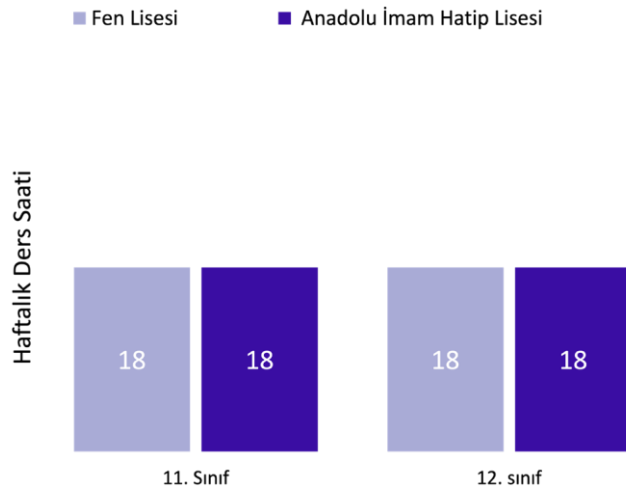

BİLECİK
ANADOLU İMAM
HATİP LİSELERİ
TERCİH REHBERİ
2024

İÇİNDEKİLER

BAŞLIK	1
İÇİNDEKİLER	2
ANADOLU İMAM HATİP LİSELERİNDE DERS DAĞILIMI	3
ANADOLU İMAM HATİP LİSELERİ	6
Bilecik Şeyh Edebali Anadolu İmam Hatip Lisesi	7
Bilecik Kız Anadolu İmam Hatip Lisesi	8
Bozüyük Anadolu İmam Hatip Lisesi	9
Söğüt Anadolu İmam Hatip Lisesi	10
Osmaneli Şehit Osman Er Anadolu İmam Hatip Lisesi	11
Gölpazarı Anadolu İmam Hatip Lisesi	12
YERLEŞTİRMELER	13

**ANADOLU
İMAM HATİP LİSELERİNDE
DERS DAĞILIMI**

ANADOLU İMAM HATİP LİSELERİNDE DERS DAĞILIMI

ANADOLU İMAM HATİP LİSESİ VE ANADOLU LİSESİ 4 YILLIK DERS SAATİ KARŞILAŞTIRMASI

► İmam hatip liseleri ile Anadolu liselerinde görülen temel derslerin haftalık ders saatleri aynıdır.

FEN VE SOSYAL BİLİMLER PROGRAMI UYGULAYAN ANADOLU İMAM HATİP LİSESİ VE FEN LİSESİ HAFTALIK SAYISAL DERS SAATİ KARŞILAŞTIRMASI

► Fen liseleri ile fen programı uygulayan imam hatip liselerinin 11 ve 12. sınıftaki sayısal derslerin haftalık ders saatleri aynıdır.

İMAM HATİP LİSELERİNDE İSLAMİ İLİMLER DERSLERİNİN SINIFLARA GÖRE DAĞILIMI

ANADOLU İMAM HATİP LİSELERİNDE OKUTULAN DERSLERİN 4 YILLIK AĞIRLIĞI

► İmam hatip liseleri fen, matematik ve sosyal - kültür dersleri ile İslami ilimler derslerinin birlikte okutulduğu okullardır.