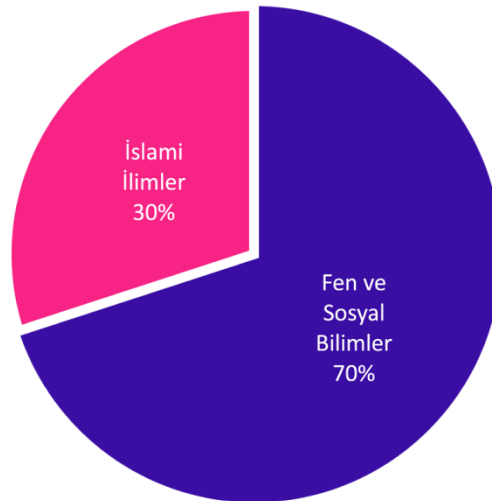

FEN VE SOSYAL BİLİMLER PROGRAMI UYGULAYAN ANADOLU İMAM HATİP LİSESİ VE FEN LİSESİ HAFTALIK SAYISAL DERS SAATİ KARŞILAŞTIRMASI

► Fen liseleri ile fen programı uygulayan imam hatip liselerinin 11 ve 12. sınıftaki sayısal derslerin haftalık ders saatleri aynıdır.

İMAM HATİP LİSELERİNDE İSLAMİ İLİMLER DERSLERİNİN SINIFLARA GÖRE DAĞILIMI

ANADOLU İMAM HATİP LİSELERİNDE OKUTULAN DERSLERİN 4 YILLIK AĞIRLIĞI

► İmam hatip liseleri fen, matematik ve sosyal - kültür dersleri ile İslami ilimler derslerinin birlikte okutulduğu okullardır.