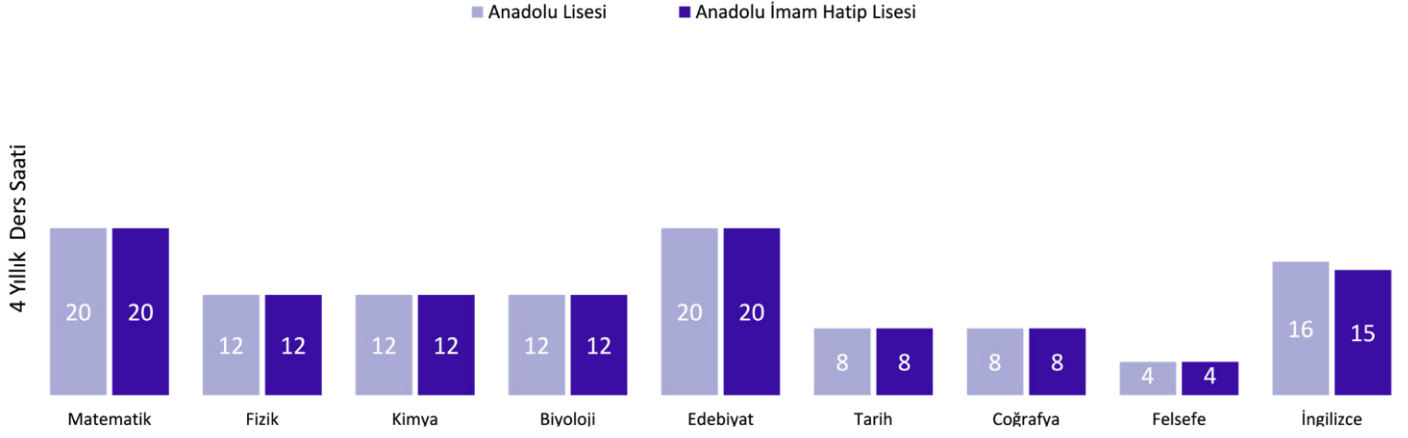

BİLECİK
ANADOLU İMAM
HATİP LİSELERİ
TERCİH REHBERİ
2024

İÇİNDEKİLER

BAŞLIK	1
İÇİNDEKİLER	2
ANADOLU İMAM HATİP LİSELERİNDE DERS DAĞILIMI	3
ANADOLU İMAM HATİP LİSELERİ	6
Bilecik Şeyh Edebali Anadolu İmam Hatip Lisesi	7
Bilecik Kız Anadolu İmam Hatip Lisesi	8
Bozüyük Anadolu İmam Hatip Lisesi	9
Söğüt Anadolu İmam Hatip Lisesi	10
Osmaneli Şehit Osman Er Anadolu İmam Hatip Lisesi	11
Gölpazarı Anadolu İmam Hatip Lisesi	12
YERLEŞTİRMELER	13

**ANADOLU
İMAM HATİP LİSELERİNDE
DERS DAĞILIMI**

ANADOLU İMAM HATİP LİSELERİNDE DERS DAĞILIMI

ANADOLU İMAM HATİP LİSESİ VE ANADOLU LİSESİ 4 YILLIK DERS SAATİ KARŞILAŞTIRMASI

► İmam hatip liseleri ile Anadolu liselerinde görülen temel derslerin haftalık ders saatleri aynıdır.